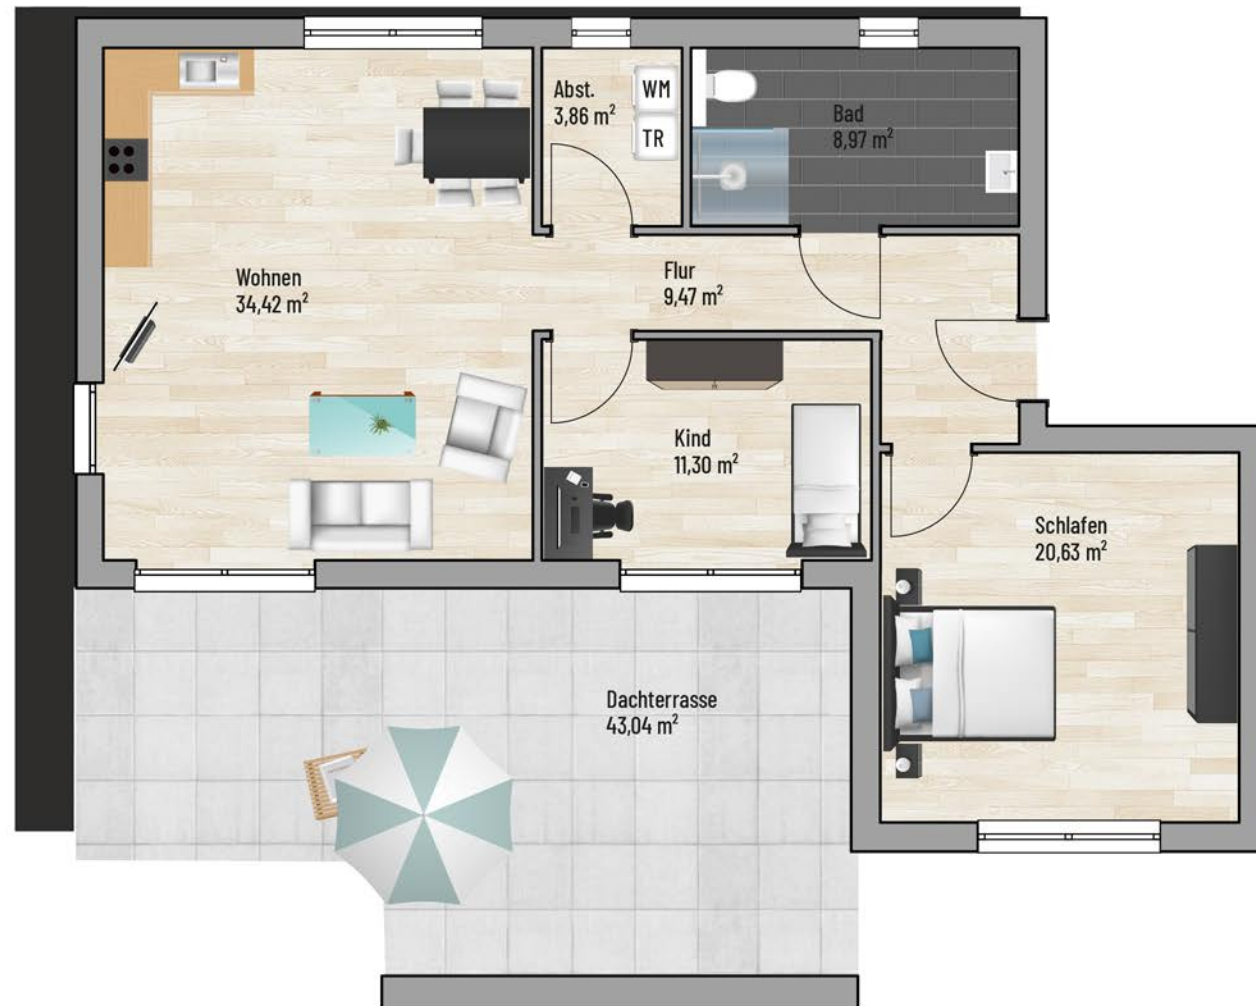

Raum	m <sup>2</sup>
Abst.	3,86
Bad	8,97
Flur	9,47
Schlafen	20,63
Kind	11,30
Wohnen	34,42
Dachterrasse (50% Anrechnung)	21,52
<b>Gesamt:</b>	<b>110,18 m<sup>2</sup></b>

Bei den Maßen handelt es sich um ca. Maßangaben. Die Möbel, Küchen und Sanitärobjekte sind ausschließlich Beispiele und nicht rechtsverbindlich.