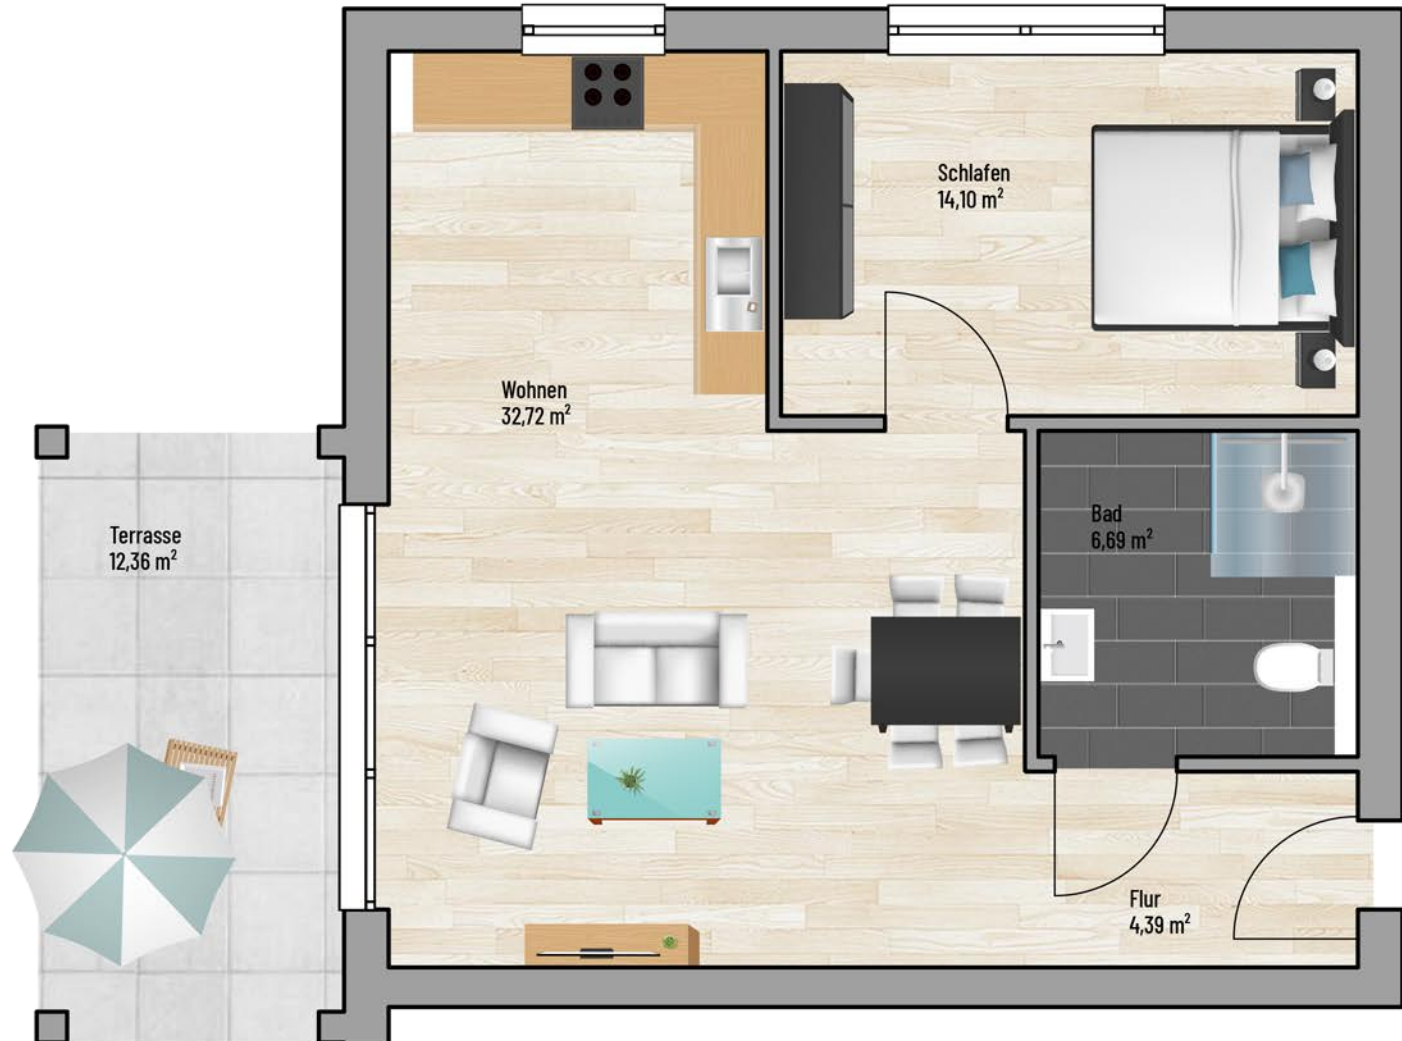

Raum	m ²
Bad	6,69
Flur	4,39
Schlafen	14,10
Wohnen	32,72
Terrasse (50% Anrechnung)	6,18
Gesamt:	64,07 m²

Bei den Maßen handelt es sich um ca. Maßangaben. Die Möbel, Küchen und Sanitärobjekte sind ausschließlich Beispiele und nicht rechtsverbindlich.