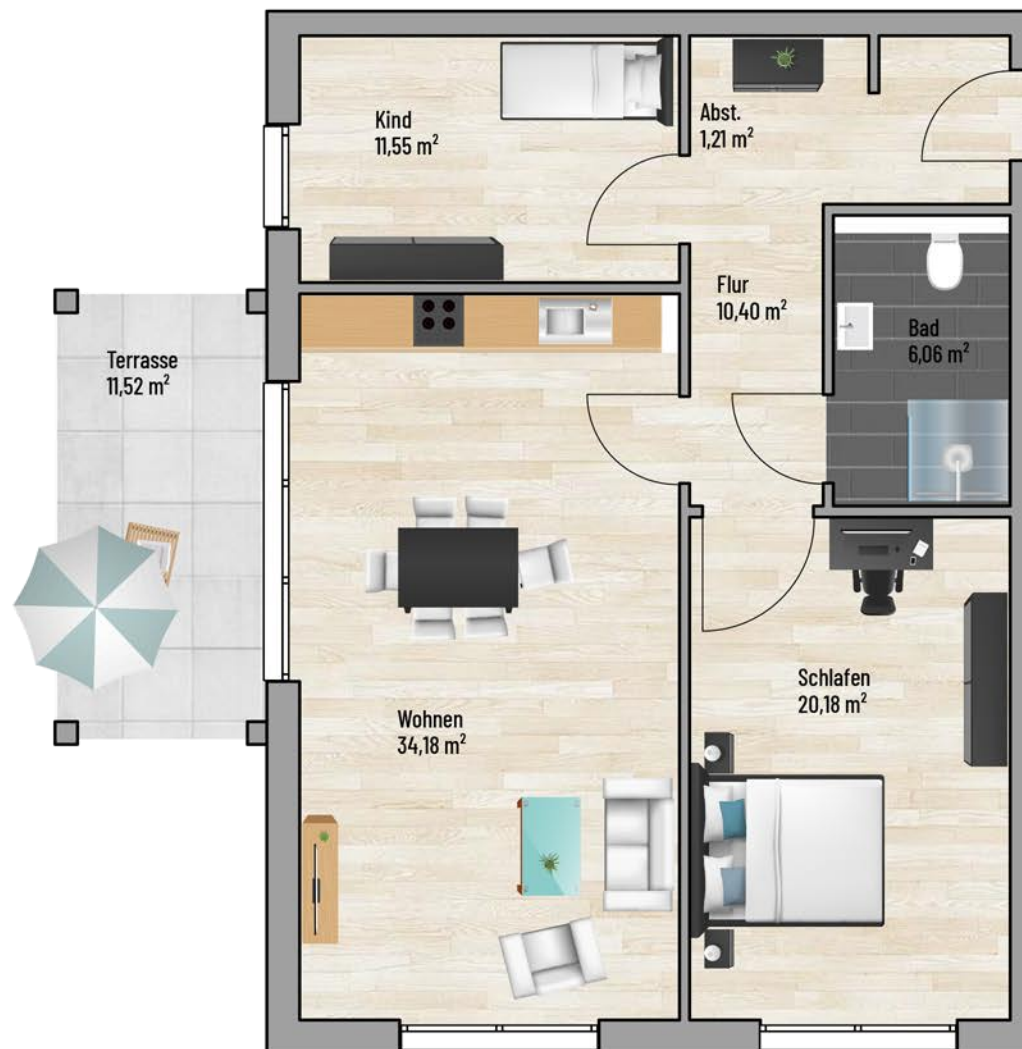

Raum	m ²
Abst.	1,21
Bad	6,06
Flur	10,40
Schlafen	20,18
Kind	11,55
Wohnen	34,18
Terrasse (50% Anrechnung)	5,76
Gesamt:	89,32 m²

Bei den Maßen handelt es sich um ca. Maßangaben. Die Möbel, Küchen und Sanitärobjekte sind ausschließlich Beispiele und nicht rechtsverbindlich.