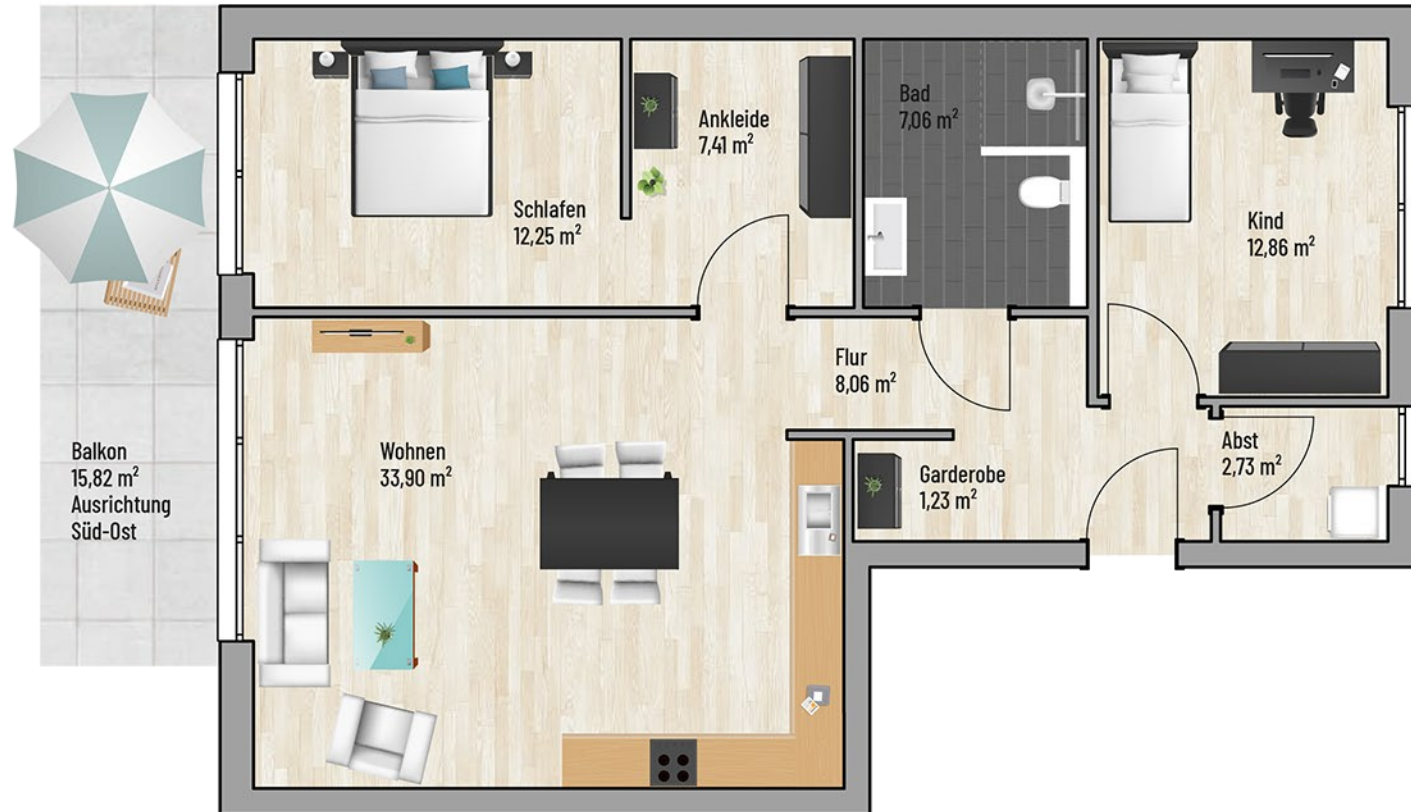

2. OBERGESCHOSS - WOHNUNG 06

Gladbecker Str. 100, 46236 Bottrop

3-Zimmer (mit Balkon) | Wohnfläche 93,41 m²

Raum	m ²
Abst	2,73
Ankleide	7,41
Bad	7,06
Balkon	7,91
Flur	8,06
Garderobe	1,23
Kind	12,86
Schlafen	12,25
Wohnen	33,90
Gesamt:	93,41 m²

Bei den Maßen handelt es sich um ca. Maßangaben. Die Möbel, Küchen und Sanitärobjekte sind ausschließlich Beispiele und nicht rechtsverbindlich.