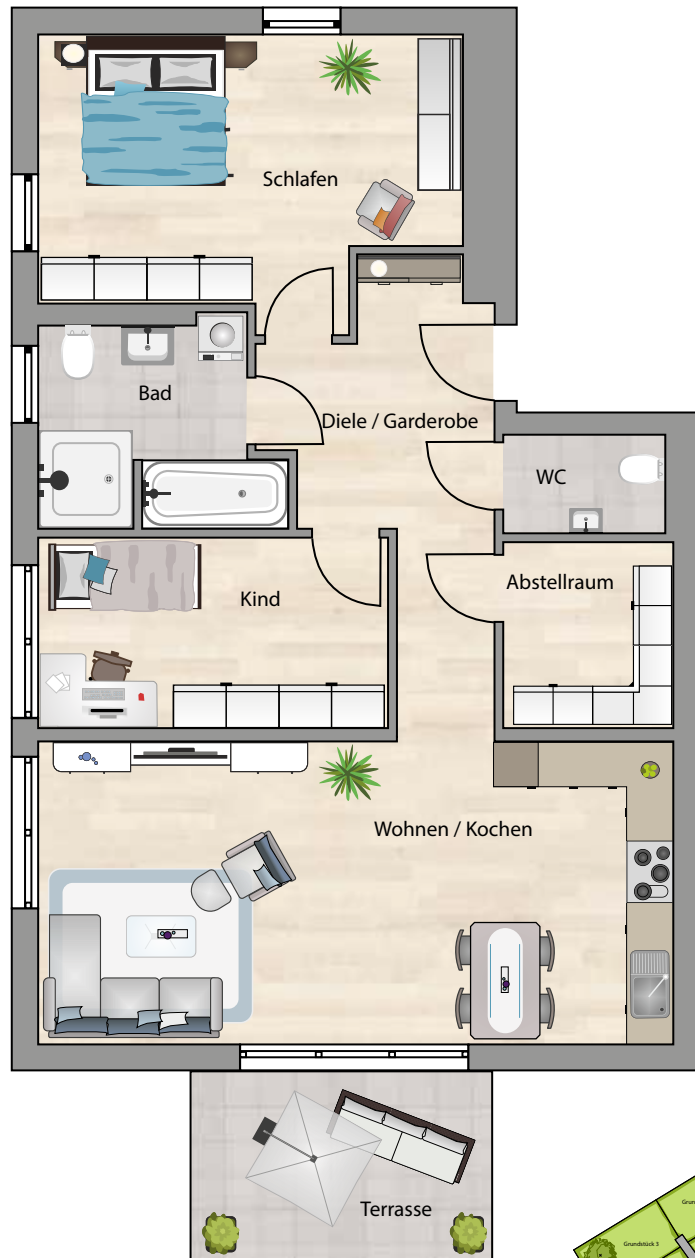

Raum	m ²
Wohnen/Kochen	33,50
Schlafen	19,30
Kind	11,60
Bad	7,30
WC	2,50
Diele/Garderobe	12,65
Abstellraum	5,50
Terrasse	2,50
Gesamt:	94,85 m²

Bei den Maßen handelt es sich um ca. Maßangaben. Die Möbel, Küchen und Sanitärobjekte sind ausschließlich Beispiele und nicht rechtsverbindlich.

Ausrichtung
Terrasse/Balkon