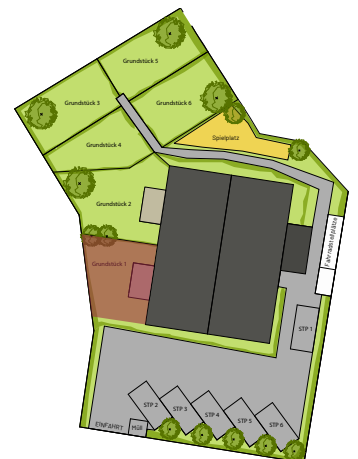

Raum	m ²
Wohnen/Kochen	33,50
Schlafen	20,22
Kind	11,60
Bad	7,30
WC	2,50
Diele/Garderobe	12,45
Abstellraum	5,50
Terrasse	2,50
Gesamt:	95,57 m²

Bei den Maßen handelt es sich um ca. Maßangaben. Die Möbel, Küchen und Sanitärobjekte sind ausschließlich Beispiele und nicht rechtsverbindlich.

Ausrichtung
Terrasse/Balkon