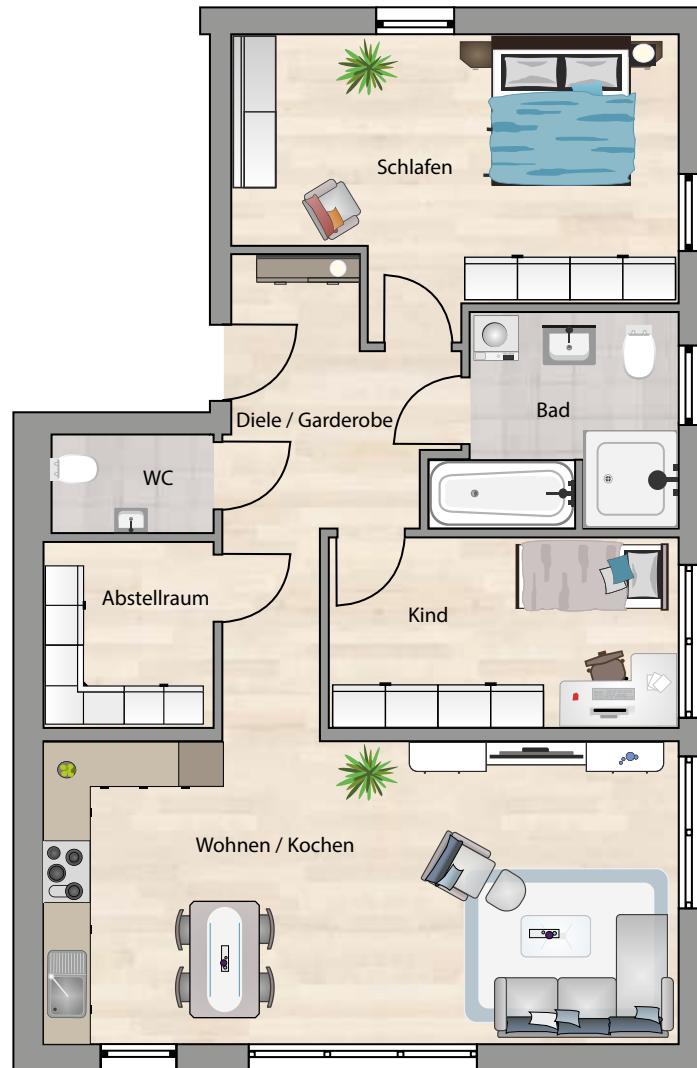

Raum	m ²
Wohnen/Kochen	33,50
Schlafen	20,22
Kind	11,60
Bad	7,30
WC	2,50
Diele/Garderobe	12,45
Abstellraum	5,50
Terrasse	2,50
Gesamt:	95,57 m²

Bei den Maßen handelt es sich um ca. Maßangaben. Die Möbel, Küchen und Sanitärobjekte sind ausschließlich Beispiele und nicht rechtsverbindlich.

Ausrichtung
Terrasse/Balkon