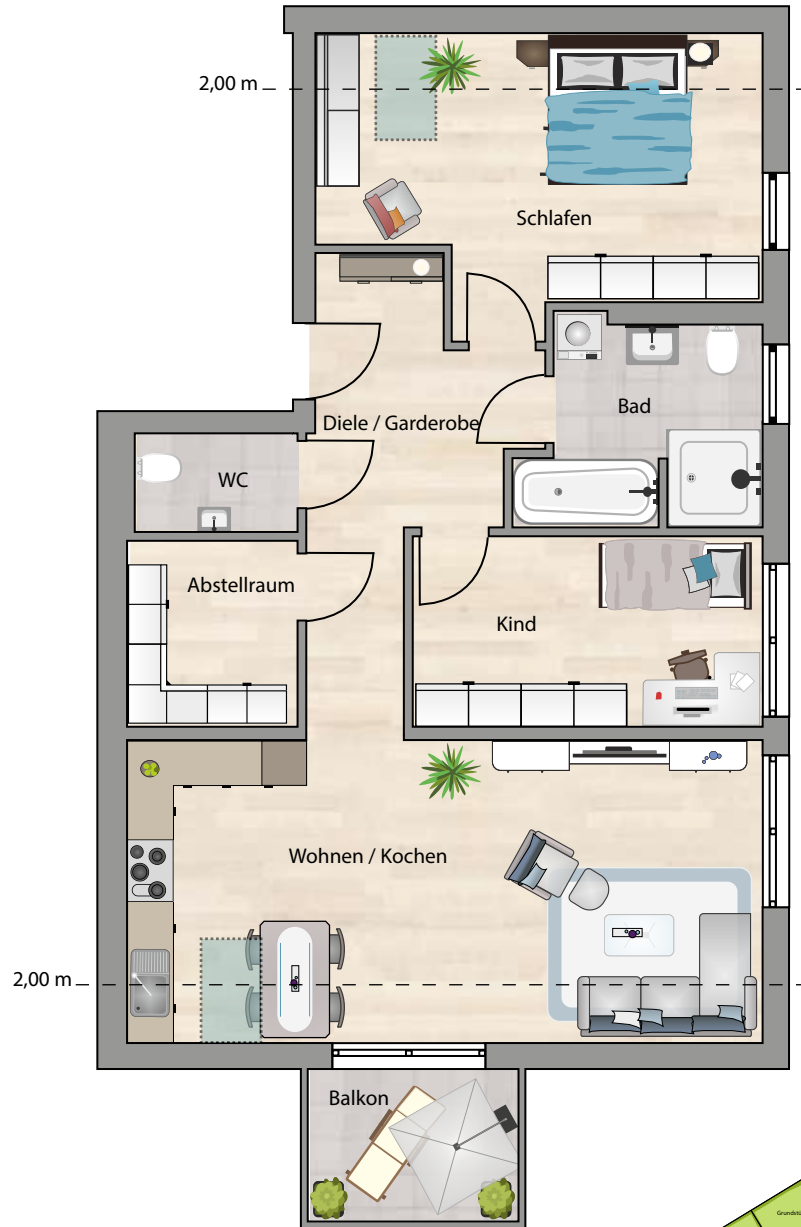

Raum	m <sup>2</sup>
Wohnen/Kochen	31,32
Schlafen	17,81
Kind	11,60
Bad	7,30
WC	2,50
Diele/Garderobe	12,45
Abstellraum	5,50
Balkon	2,75
<b>Gesamt:</b>	<b>91,23 m<sup>2</sup></b>

Bei den Maßen handelt es sich um ca. Maßangaben. Die Möbel, Küchen und Sanitärobjekte sind ausschließlich Beispiele und nicht rechtsverbindlich.

Ausrichtung  
Terrasse/Balkon