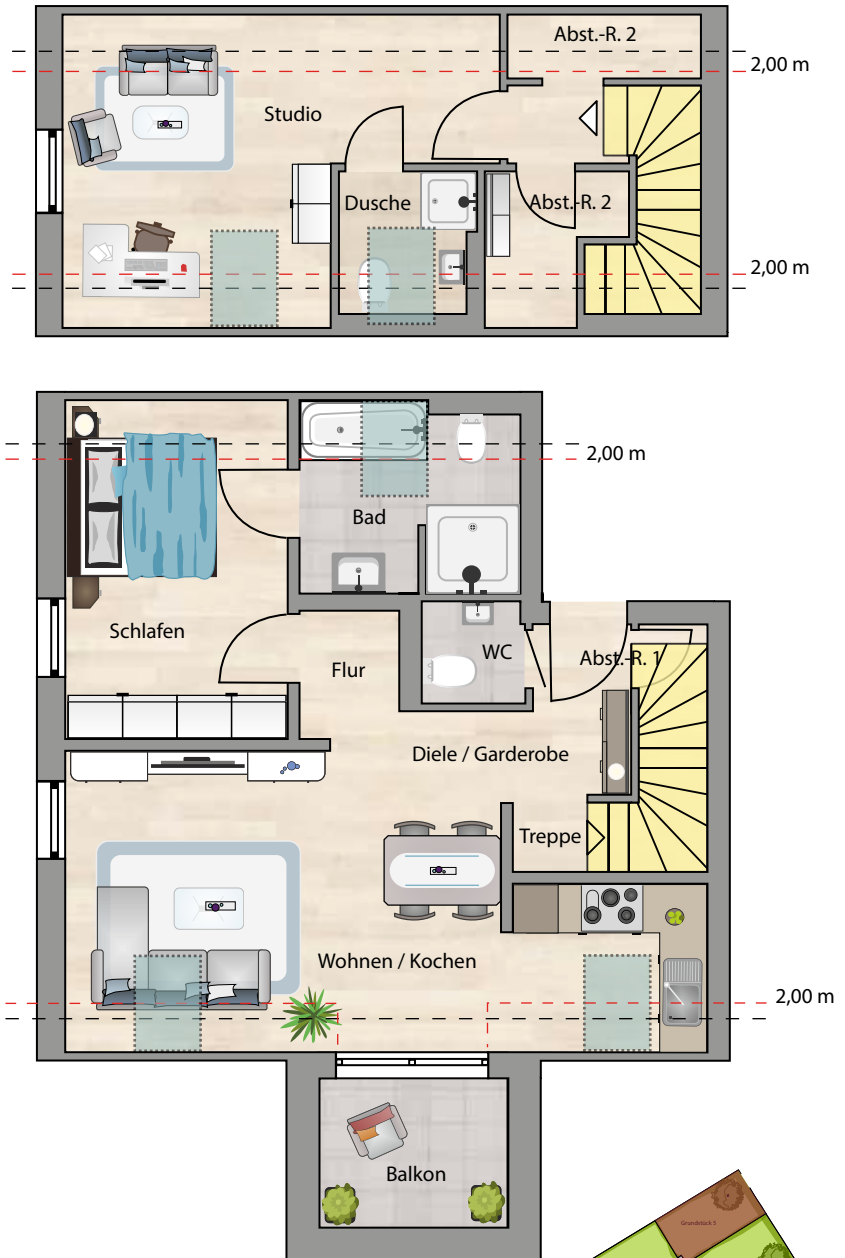

Raum	m ²
Wohnen/Kochen	26,54
Schlafen	11,98
Bad	5,90
WC	1,79
Flur	3,59
Diele/Garderobe	3,48
Abst.-R. 1	2,01
Treppe	2,30
Abst.-R. 2	1,08
Abst.-R. 3	2,69
Flur 2	1,34
Dusche	2,82
Studio	15,57
Balkon	2,50
Gesamt:	83,59 m²

Bei den Maßen handelt es sich um ca. Maßangaben. Die Möbel, Küchen und Sanitärobjekte sind ausschließlich Beispiele und nicht rechtsverbindlich.

Ausrichtung
Terrasse/Balkon