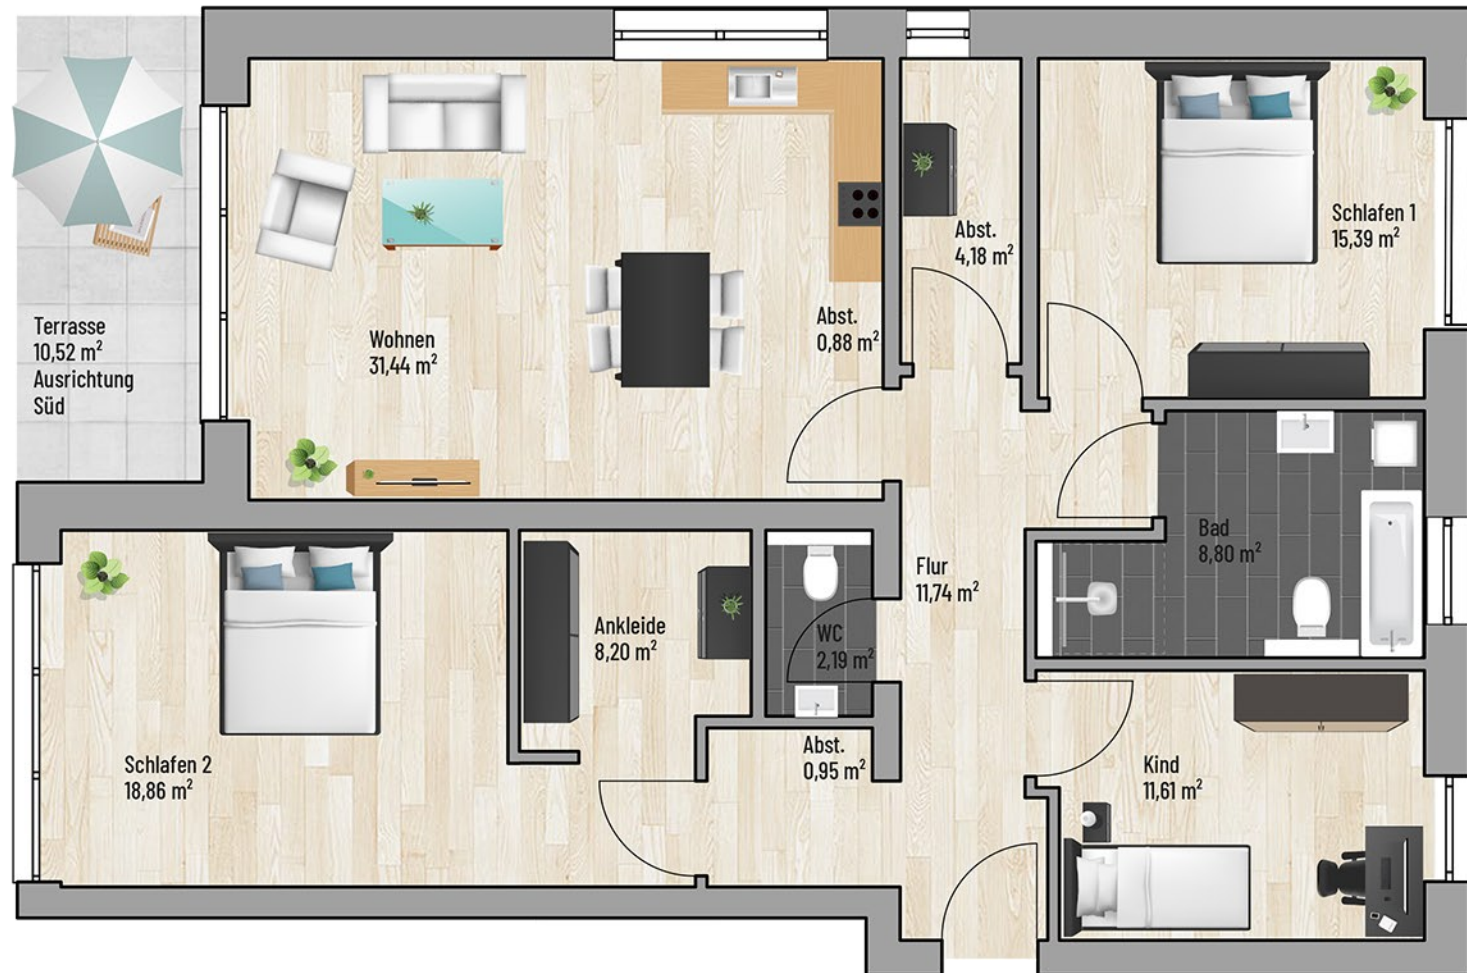

Raum	m <sup>2</sup>
Abst	6,01
WC	2,19
Bad	8,80
Terrasse	5,26
Kind	11,61
Flur	11,74
Schlafen 1	15,39
Schlafen 2	18,86
Ankleide	8,20
Wohnen	31,44
<b>Gesamt:</b>	<b>119,50 m<sup>2</sup></b>

Bei Maßen handelt es sich um ca. Maßangaben. Die Möbel, Küchen und Sanitärobjekte sind ausschließlich Beispiele und nicht rechtsverbindlich.