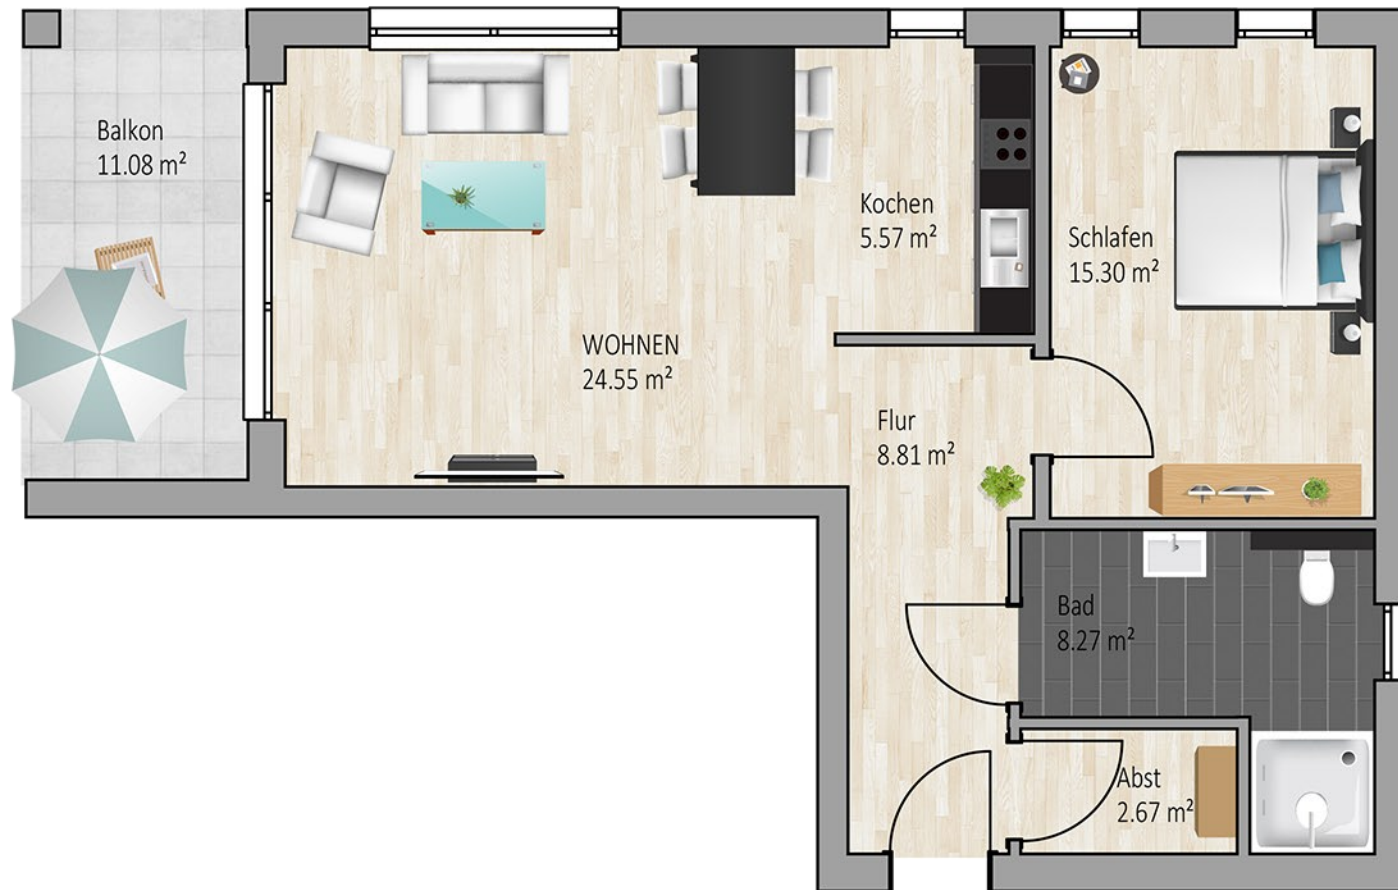

Raum	m ²
Kochen	5,57
Wohnen	24,55
Schlafen	15,30
Abst.	2,67
Bad	8,27
Flur	8,81
Balkon	5,54
Gesamt:	70,71 m²

Bei den Maßen handelt es sich um ca. Maßangaben. Die Möbel, Küchen und Sanitärobjekte sind ausschließlich Beispiele und nicht rechtsverbindlich.