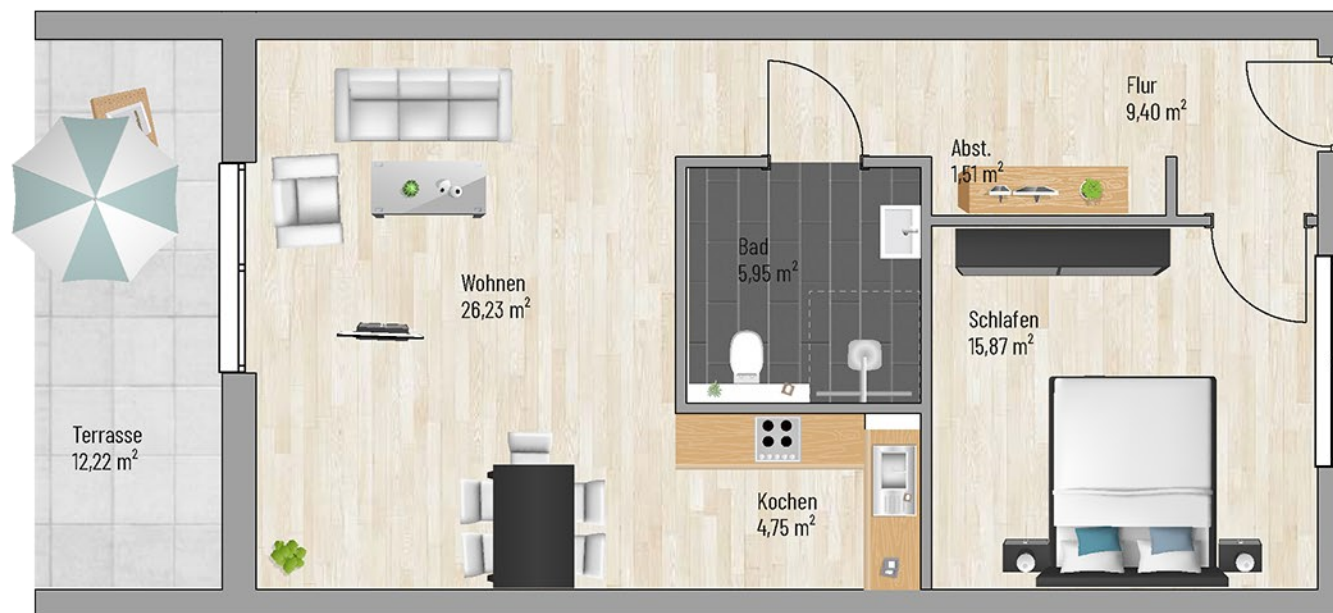

Raum	m ²
Schlafen	15,87
Flur	9,40
Abst.	1,51
Bad	5,95
Wohnen	26,23
Kochen	4,75
Terrasse	6,11
Gesamt:	69,82 m²

Bei den Maßen handelt es sich um ca. Maßangaben. Die Möbel, Küchen und Sanitärobjekte sind ausschließlich Beispiele und nicht rechtsverbindlich.