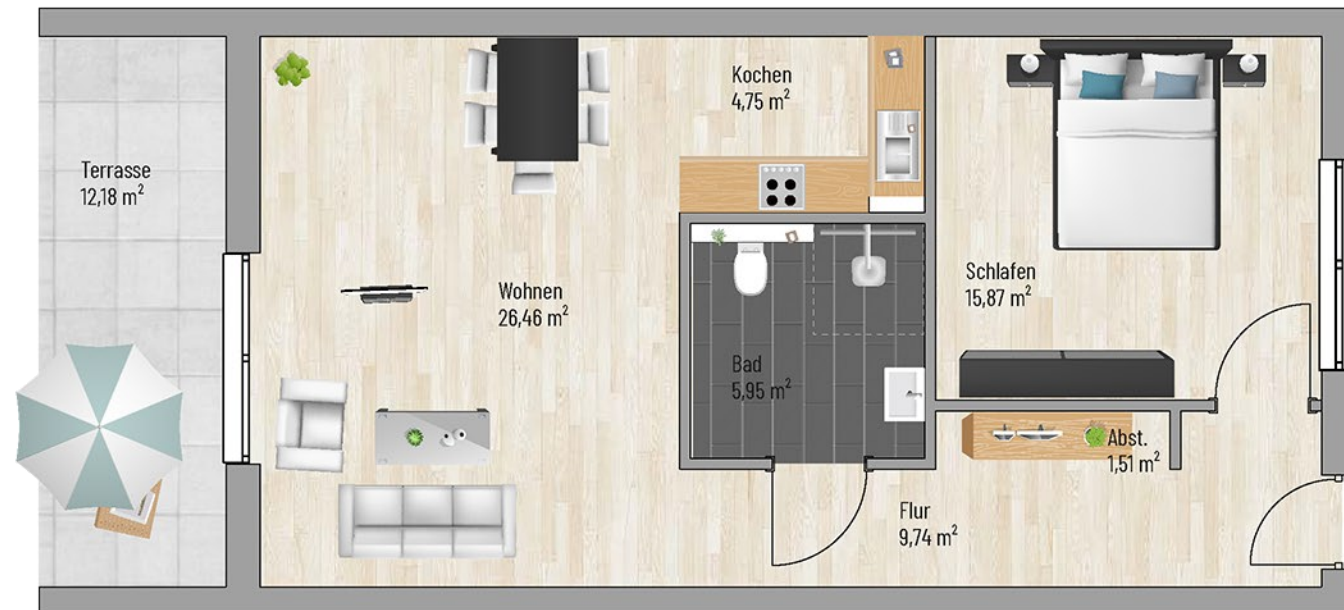

Raum	m ²
Schlafen	15,87
Flur	9,74
Abst.	1,51
Bad	5,95
Wohnen	26,46
Kochen	4,75
Terrasse	6,09
Gesamt:	70,37 m²

Bei den Maßen handelt es sich um ca. Maßangaben. Die Möbel, Küchen und Sanitärobjekte sind ausschließlich Beispiele und nicht rechtsverbindlich.