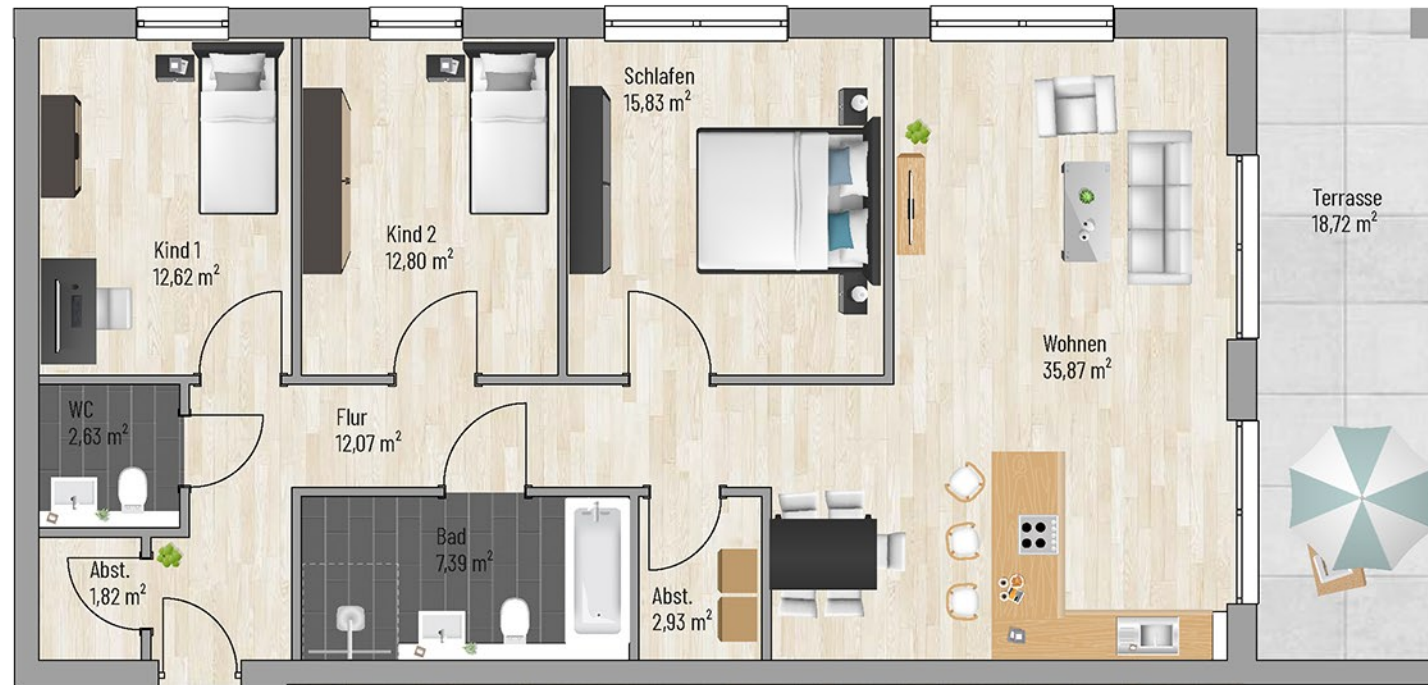

Raum	m <sup>2</sup>
Schlafen	15,83
Kind 1	12,62
Kind 2	12,80
Flur	12,07
Abst.	4,75
WC	2,63
Bad	7,39
Wohnen	35,87
Terrasse	9,36
<b>Gesamt:</b>	<b>113,32 m<sup>2</sup></b>

Bei den Maßen handelt es sich um ca. Maßangaben. Die Möbel, Küchen und Sanitärobjekte sind ausschließlich Beispiele und nicht rechtsverbindlich.