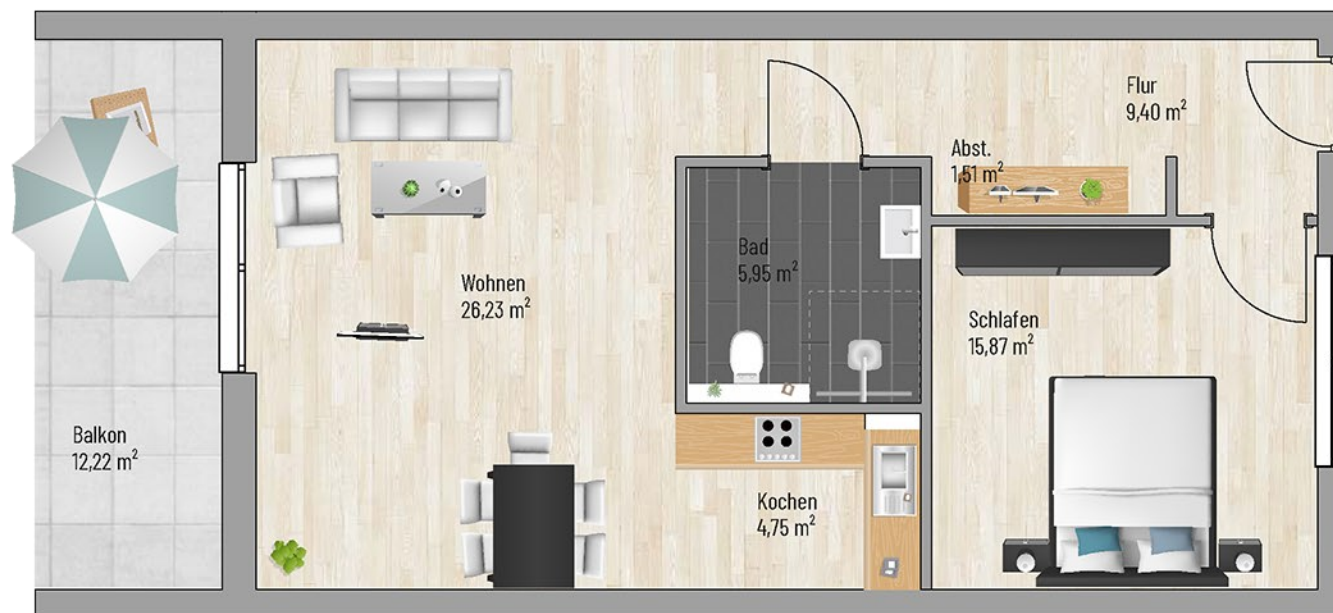

Raum	m ²
Schlafen	15,87
Flur	9,40
Abst.	1,51
Bad	5,95
Wohnen	26,23
Kochen	4,75
Balkon	6,11
Gesamt:	69,82 m²

Bei den Maßen handelt es sich um ca. Maßangaben. Die Möbel, Küchen und Sanitärobjekte sind ausschließlich Beispiele und nicht rechtsverbindlich.