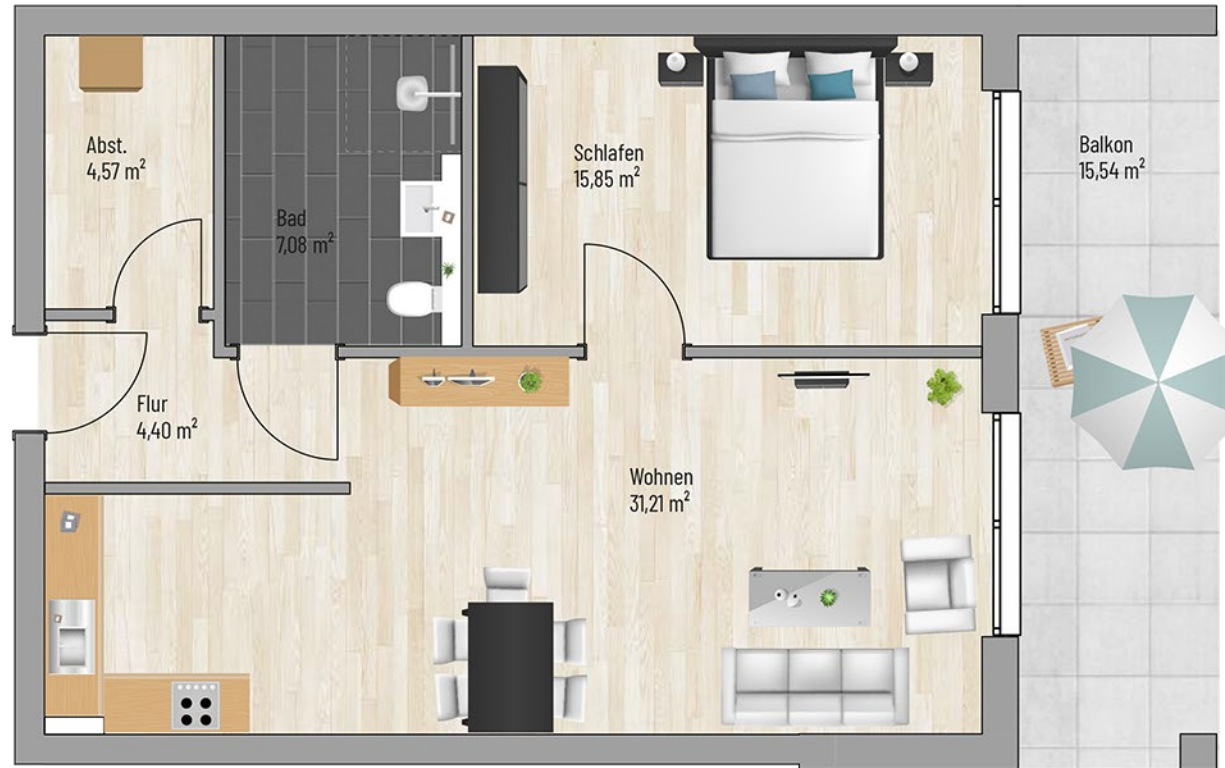

1. OBERGESCHOSS - WOHNUNG 12

Geislingen - Stuttgarter Straße

2-Zimmer (mit Balkon) | Wohnfläche 70,88 m²

Raum	m ²
Schlafen	15,85
Flur	4,40
Abst.	4,57
Bad	7,08
Wohnen	31,21
Balkon	7,77
Gesamt:	70,88 m²

Bei den Maßen handelt es sich um ca. Maßangaben. Die Möbel, Küchen und Sanitärobjekte sind ausschließlich Beispiele und nicht rechtsverbindlich.