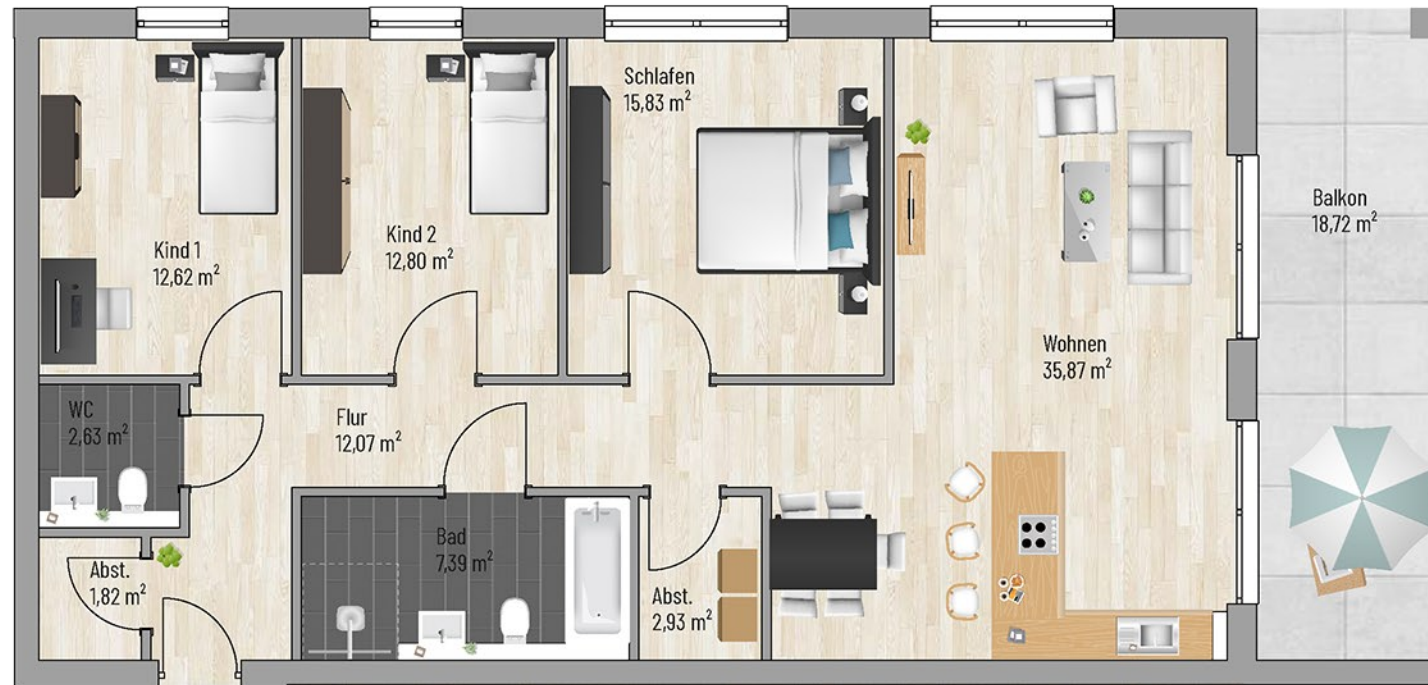

Raum	m <sup>2</sup>
Schlafen	15,83
Kind 1	12,62
Kind 2	12,80
Flur	12,07
Abst.	4,75
WC	2,63
Bad	7,39
Wohnen	35,87
Balkon	9,36
<b>Gesamt:</b>	<b>113,32 m<sup>2</sup></b>

Bei den Maßen handelt es sich um ca. Maßangaben. Die Möbel, Küchen und Sanitärobjekte sind ausschließlich Beispiele und nicht rechtsverbindlich.