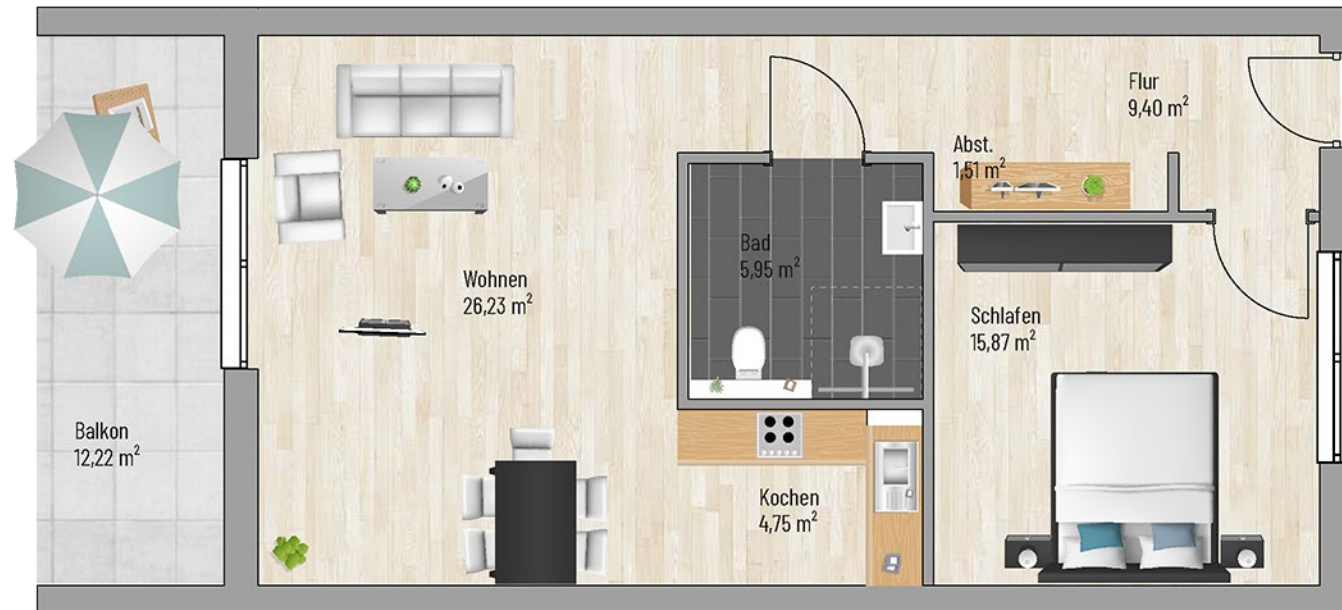

Raum	m ²
Schlafen	15,87
Flur	9,40
Abst.	1,51
Bad	5,95
Wohnen	26,23
Kochen	4,75
Balkon	6,11
Gesamt:	69,82 m²

Bei den Maßen handelt es sich um ca. Maßangaben. Die Möbel, Küchen und Sanitärobjekte sind ausschließlich Beispiele und nicht rechtsverbindlich.