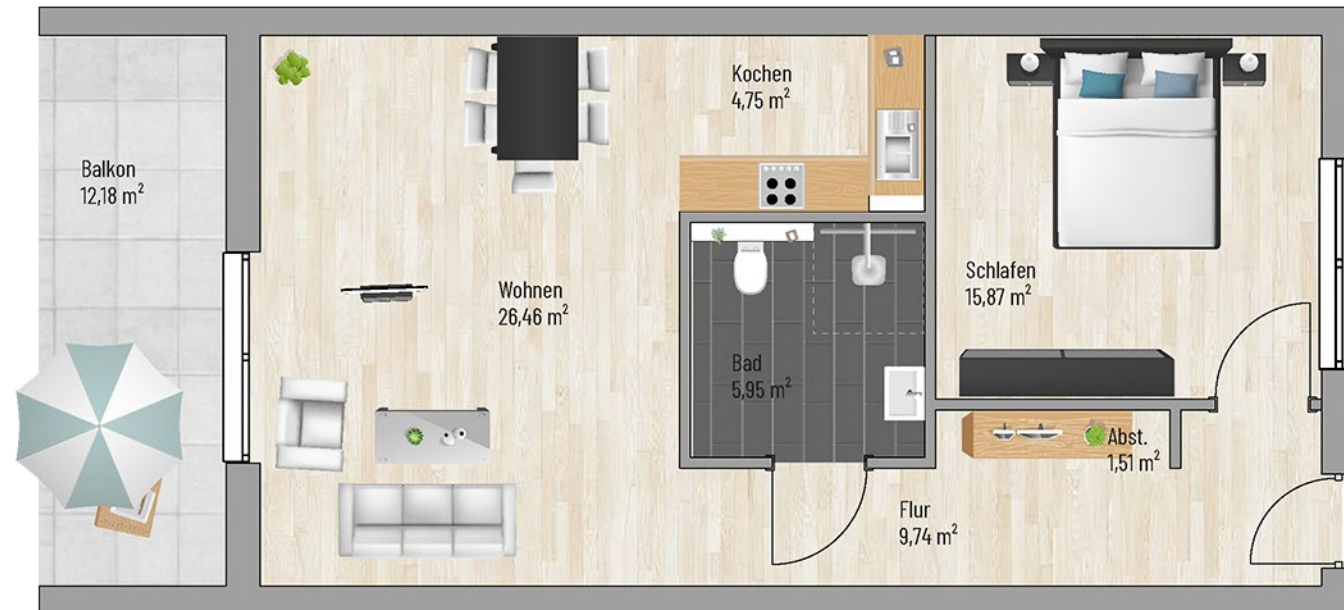

Raum	m ²
Schlafen	15,87
Flur	9,74
Abst.	1,51
Bad	5,95
Wohnen	26,46
Kochen	4,75
Balkon	6,09
Gesamt:	70,37 m²

Bei den Maßen handelt es sich um ca. Maßangaben. Die Möbel, Küchen und Sanitärobjekte sind ausschließlich Beispiele und nicht rechtsverbindlich.