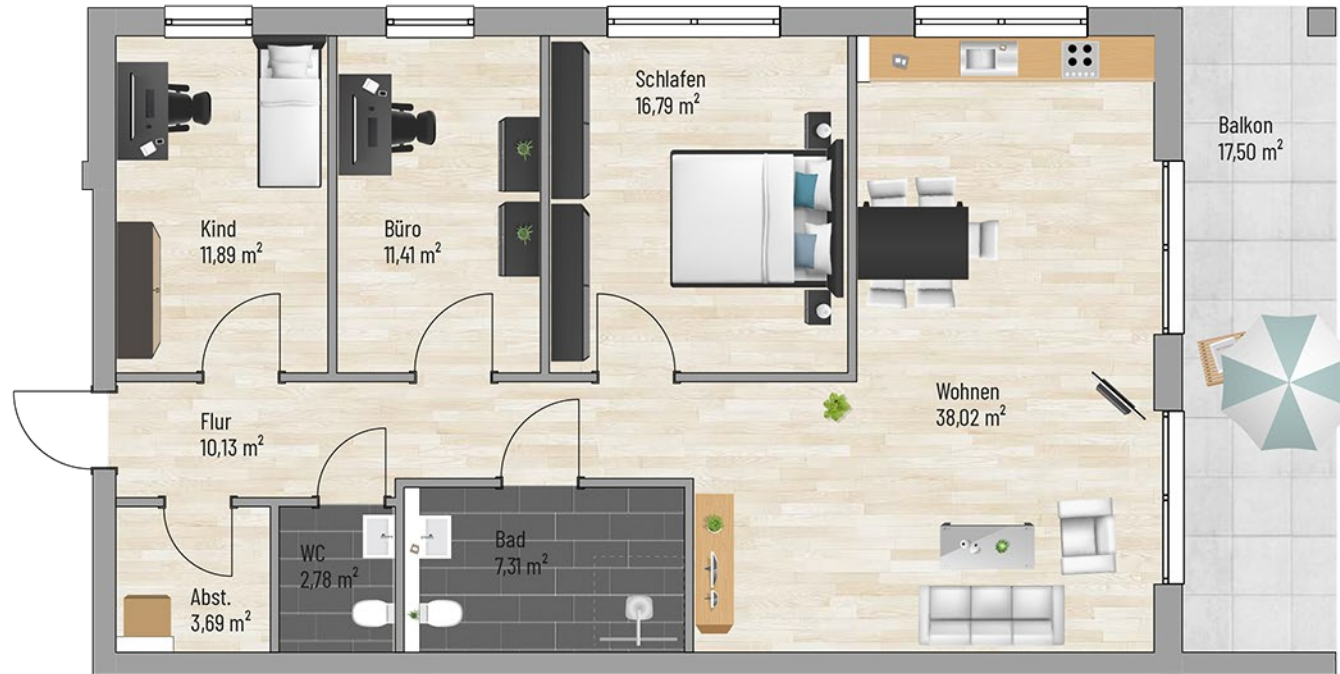

2. OBERGESCHOSS - WOHNUNG 18

**Geislingen - Stuttgarter Straße**

4-Zimmer (mit Balkon) | Wohnfläche 110,77 m<sup>2</sup>

Raum	m <sup>2</sup>
Schlafen	16,79
Kind	11,89
Büro	11,41
Flur	10,13
Abst.	3,69
WC	2,78
Bad	7,31
Wohnen	38,02
Balkon	8,75
<b>Gesamt:</b>	<b>110,77 m<sup>2</sup></b>

Bei den Maßen handelt es sich um ca. Maßangaben. Die Möbel, Küchen und Sanitäröbjekte sind ausschließlich Beispiele und nicht rechtsverbindlich.