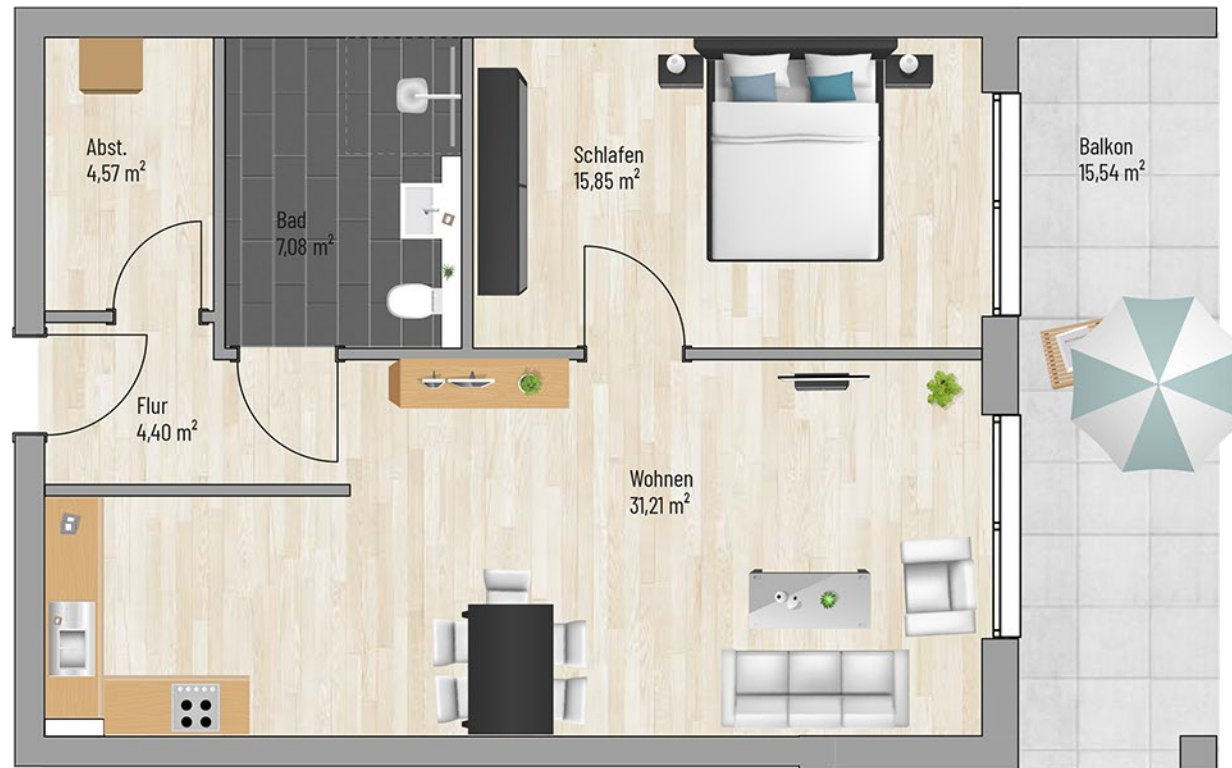

2. OBERGESCHOSS - WOHNUNG 19

Geislingen - Stuttgarter Straße

2-Zimmer (mit Balkon) | Wohnfläche 70,88 m²

Raum	m ²
Schlafen	15,85
Flur	4,40
Abst.	4,57
Bad	7,08
Wohnen	31,21
Balkon	7,77
Gesamt:	70,88 m²

Bei den Maßen handelt es sich um ca. Maßangaben. Die Möbel, Küchen und Sanitärobjekte sind ausschließlich Beispiele und nicht rechtsverbindlich.