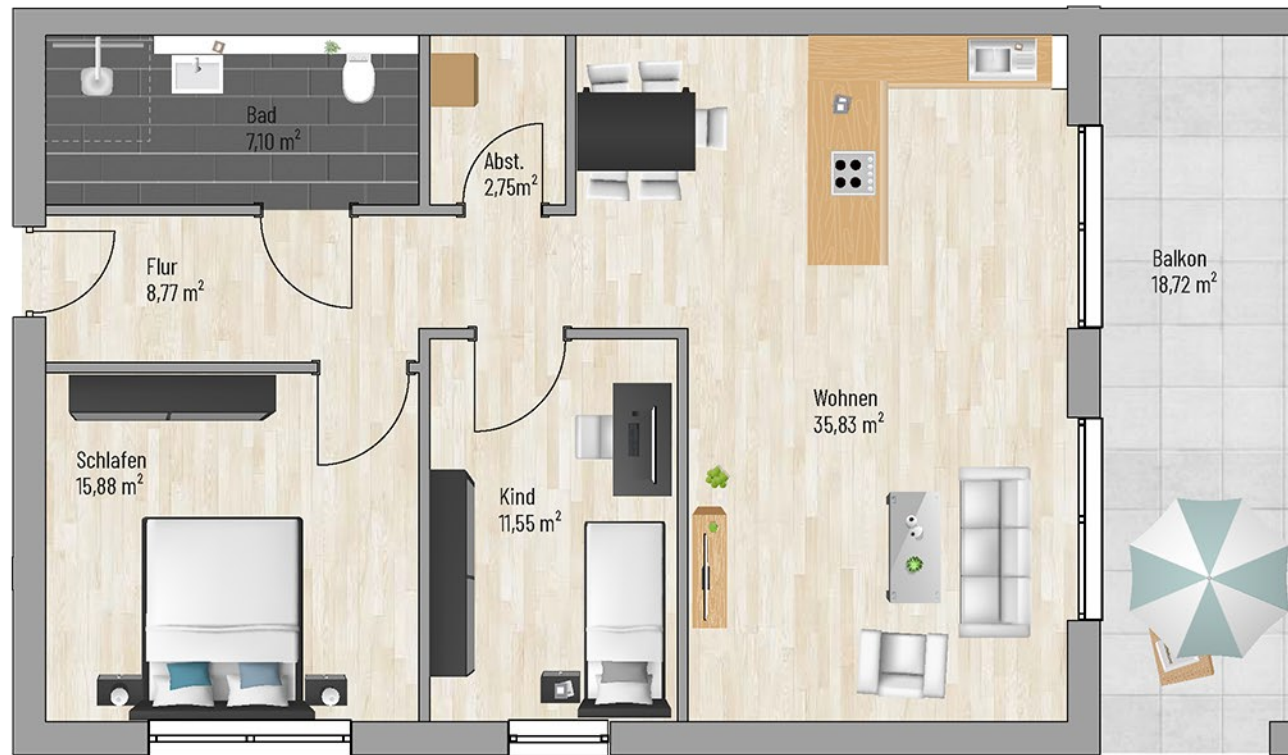

2. OBERGESCHOSS - WOHNUNG 21

Geislingen - Stuttgarter Straße

3-Zimmer (mit Balkon) | Wohnfläche 91,24 m²

Raum	m ²
Abst.	2,75
Bad	7,10
Flur	8,77
Kind	11,55
Schlafen	15,88
Balkon	9,36
Wohnen	35,83
Gesamt:	91,24 m²

Bei den Maßen handelt es sich um ca. Maßangaben. Die Möbel, Küchen und Sanitärobjekte sind ausschließlich Beispiele und nicht rechtsverbindlich.