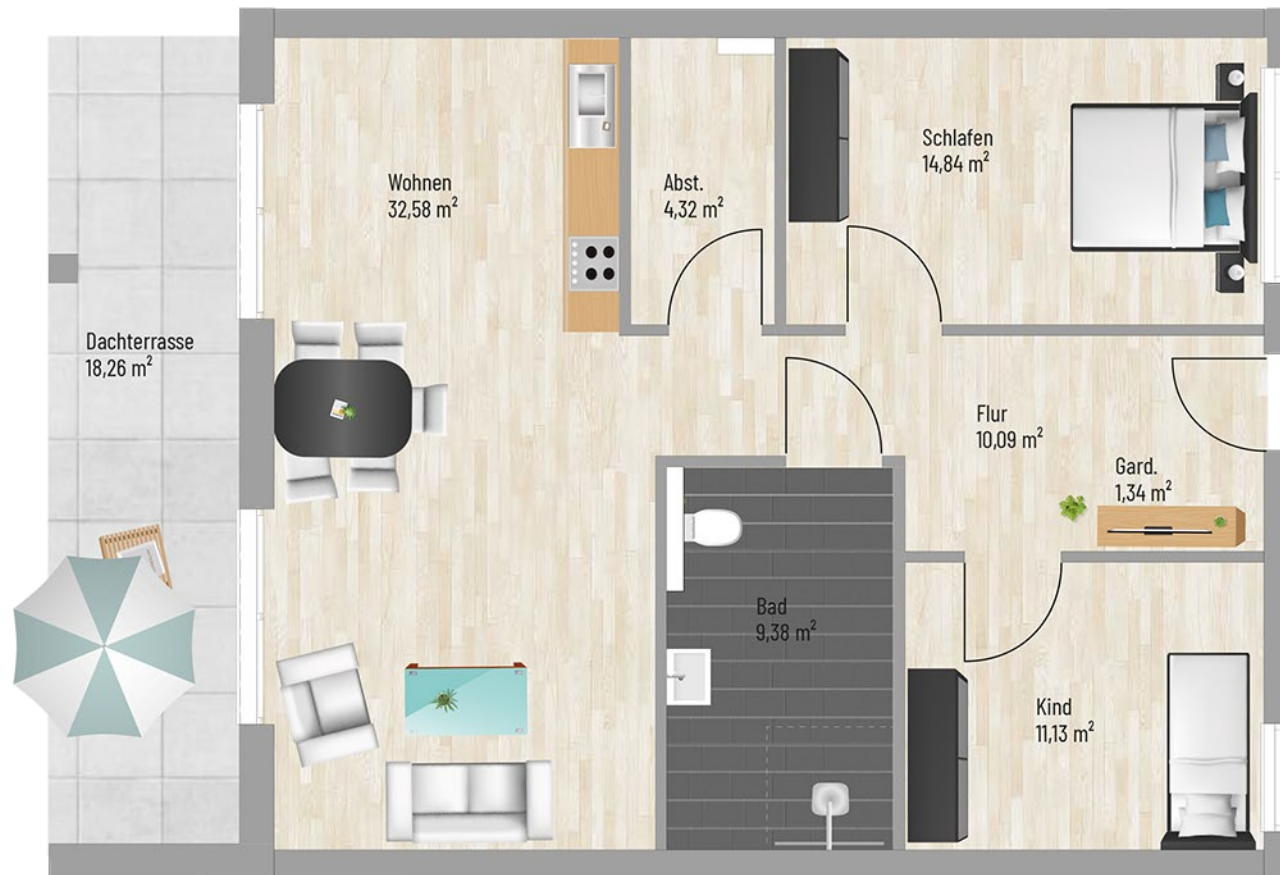

Raum	m <sup>2</sup>
Abst.	4,32
Bad	9,38
Dachterrasse	9,13
Flur	10,09
Gard.	1,34
Kind	11,13
Schlafen	14,84
Wohnen	32,58
<b>Gesamt:</b>	<b>92,81 m<sup>2</sup></b>

Bei den Maßen handelt es sich um ca. Maßangaben. Die Möbel, Küchen und Sanitäröbekte sind ausschließlich Beispiele und nicht rechtsverbindlich.