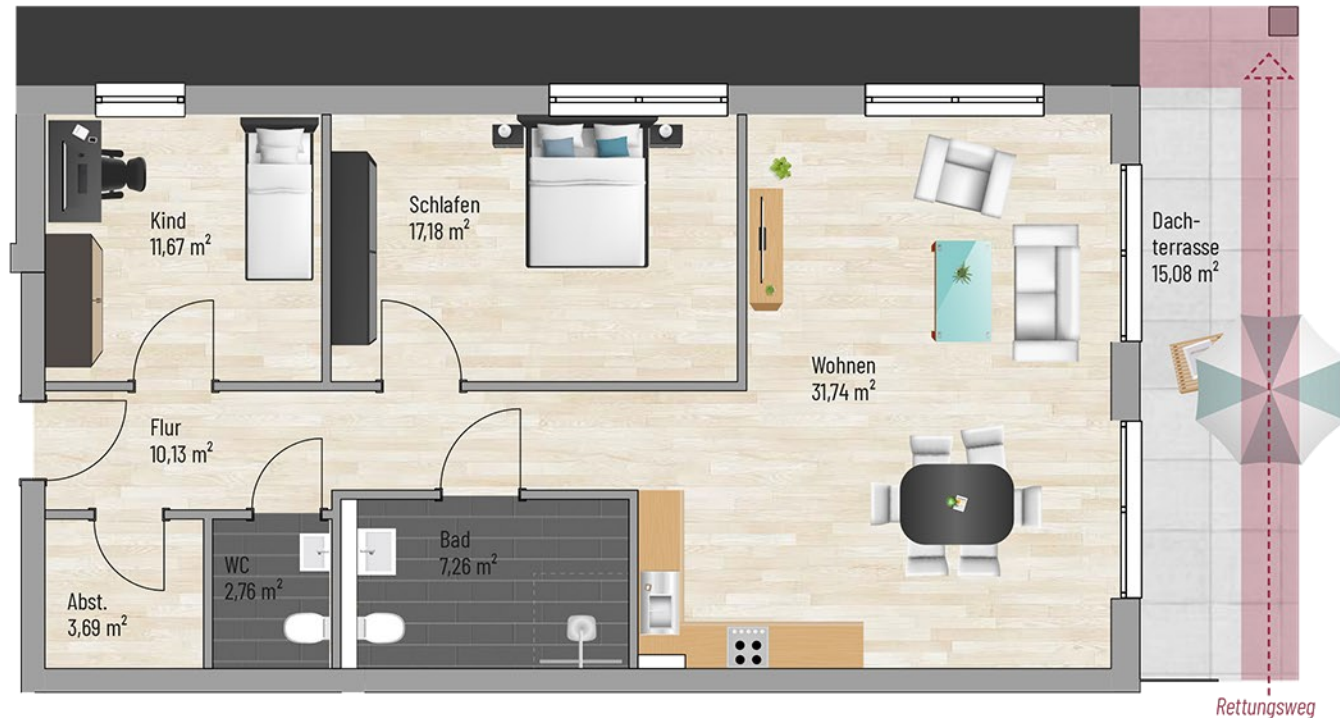

Raum	m ²
Abst.	3,69
WC	2,76
Bad	7,26
Dachterrasse	7,54
Flur	10,13
Kind	11,67
Schlafen	17,18
Wohnen	31,74
Gesamt:	91,98 m²

Bei den Maßen handelt es sich um ca. Maßangaben. Die Möbel, Küchen und Sanitärobjekte sind ausschließlich Beispiele und nicht rechtsverbindlich.