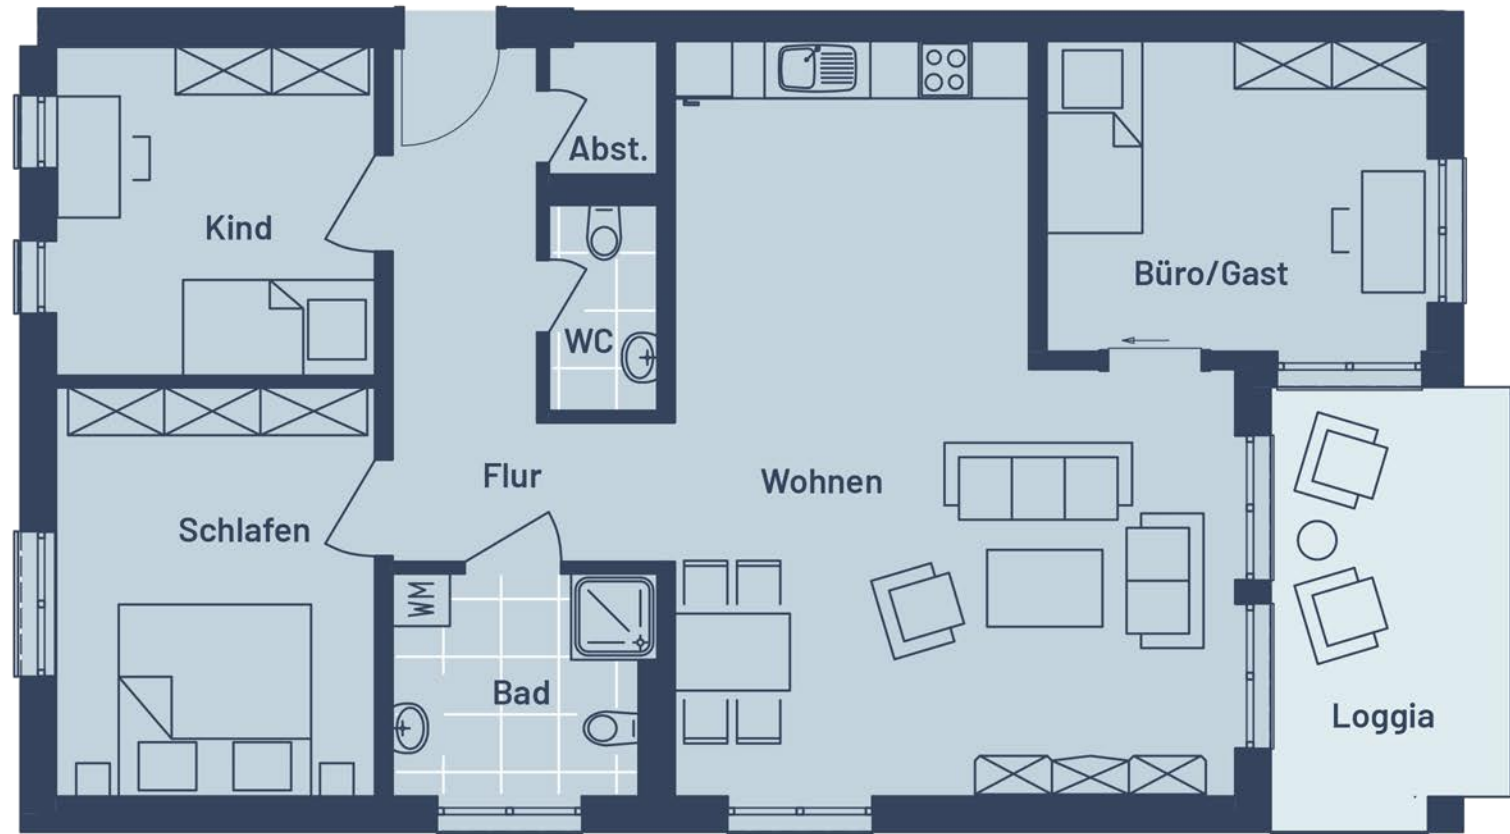

Raum	m <sup>2</sup>
Abst.	1,49
Bad	6,01
Büro/Gast	12,64
Flur	9,94
Kind	11,20
Schlafen	13,94
Terrasse	6,05
WC	2,35
Wohnen	38,17
<b>Gesamt:</b>	<b>101,79 m<sup>2</sup></b>

Bei den Maßen handelt es sich um ca. Maßangaben. Die Möbel, Küchen und Sanitärobjekte sind ausschließlich Beispiele und nicht rechtsverbindlich.